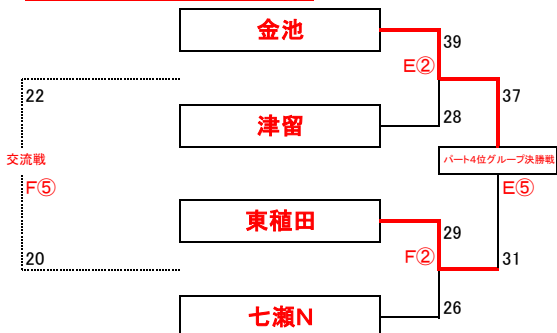

2011リーグ戦組合表(決勝・交流戦)

【決勝トーナメント】男子

【決勝トーナメント】女子

【交流戦】男女 25日(土)

(男子)

(パート4位グループトーナメント)

(パート5位グループリーグ)

(女子)

(パート4位グループトーナメント)

(パート5位グループリーグ)