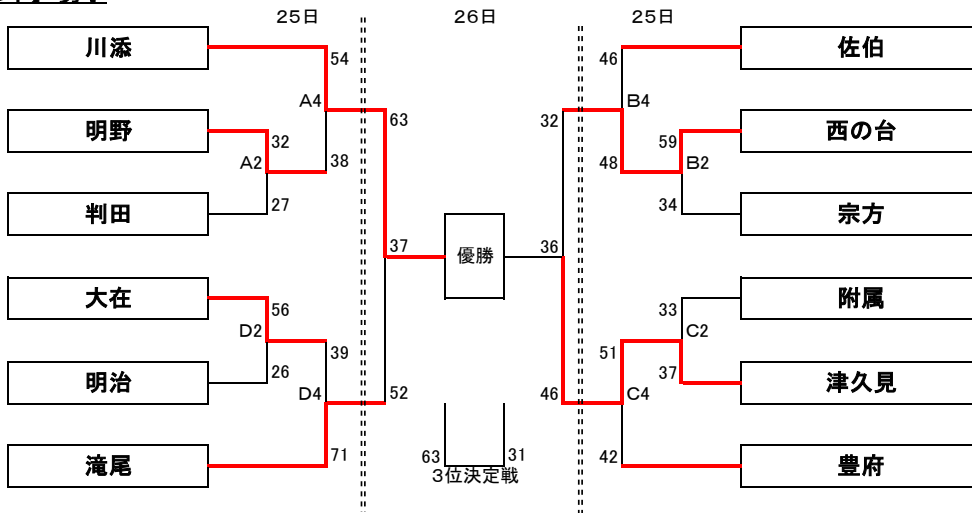

2011リーグ戦組合表(決勝・交流戦)

【決勝トーナメント】男子

【決勝トーナメント】女子

【交流戦】男女 25日(土)

(男子)

(パート4位グループトーナメント)

(パート5位グループリーグ)

(女子)

(パート4位グループトーナメント)

(パート5位グループリーグ)