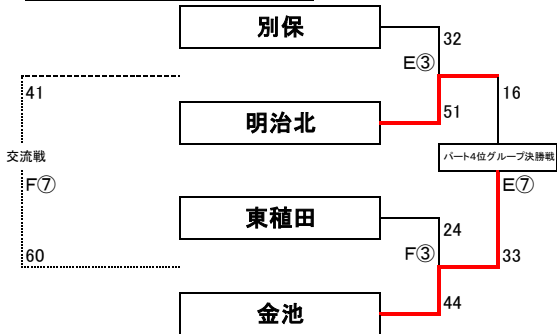

2011リーグ戦組合表(決勝・交流戦)

【決勝トーナメント】男子

【決勝トーナメント】女子

【交流戦】男女 25日(土)

(男子)

(パート4位グループトーナメント)

(パート5位グループリーグ)

(女子)

(パート4位グループトーナメント)

(パート5位グループリーグ)