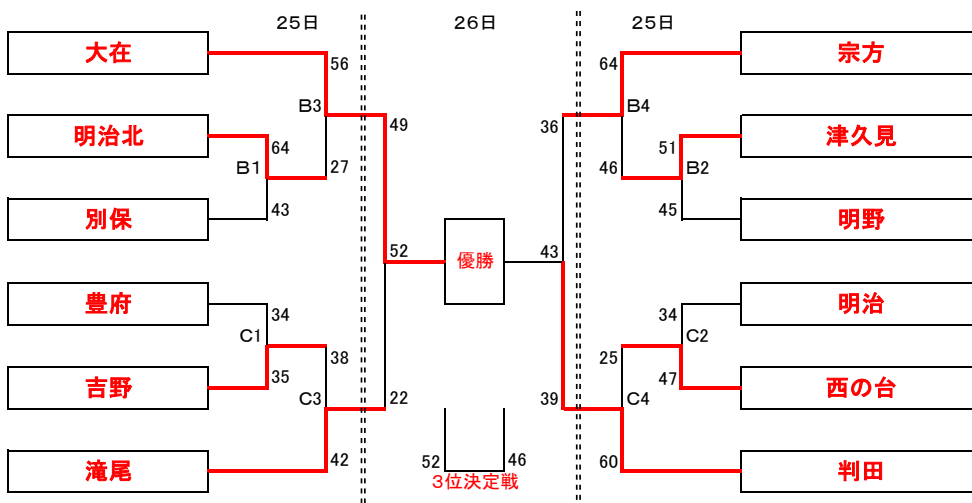

2011リーグ戦組合表(決勝・交流戦)

【決勝トーナメント】男子

【決勝トーナメント】女子

【交流戦】男女 25日(土)

(男子)

(パート4位グループトーナメント)

(パート5位グループリーグ)

(女子)

(パート4位グループトーナメント)

(パート5位グループリーグ)