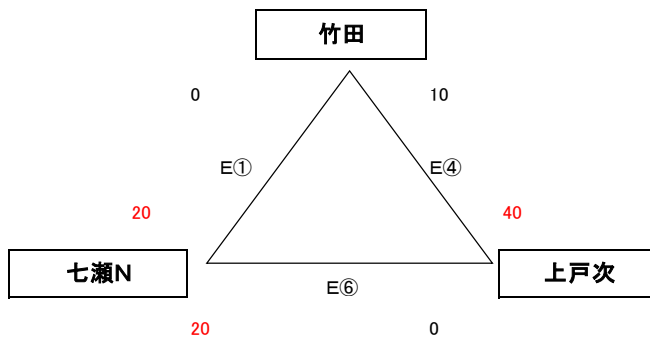

2011リーグ戦組合表(決勝・交流戦)

【決勝トーナメント】男子

【決勝トーナメント】女子

【交流戦】男女 25日(土)

(男子)

(パート4位グループトーナメント)

(パート5位グループリーグ)

(女子)

(パート4位グループトーナメント)

(パート5位グループリーグ)