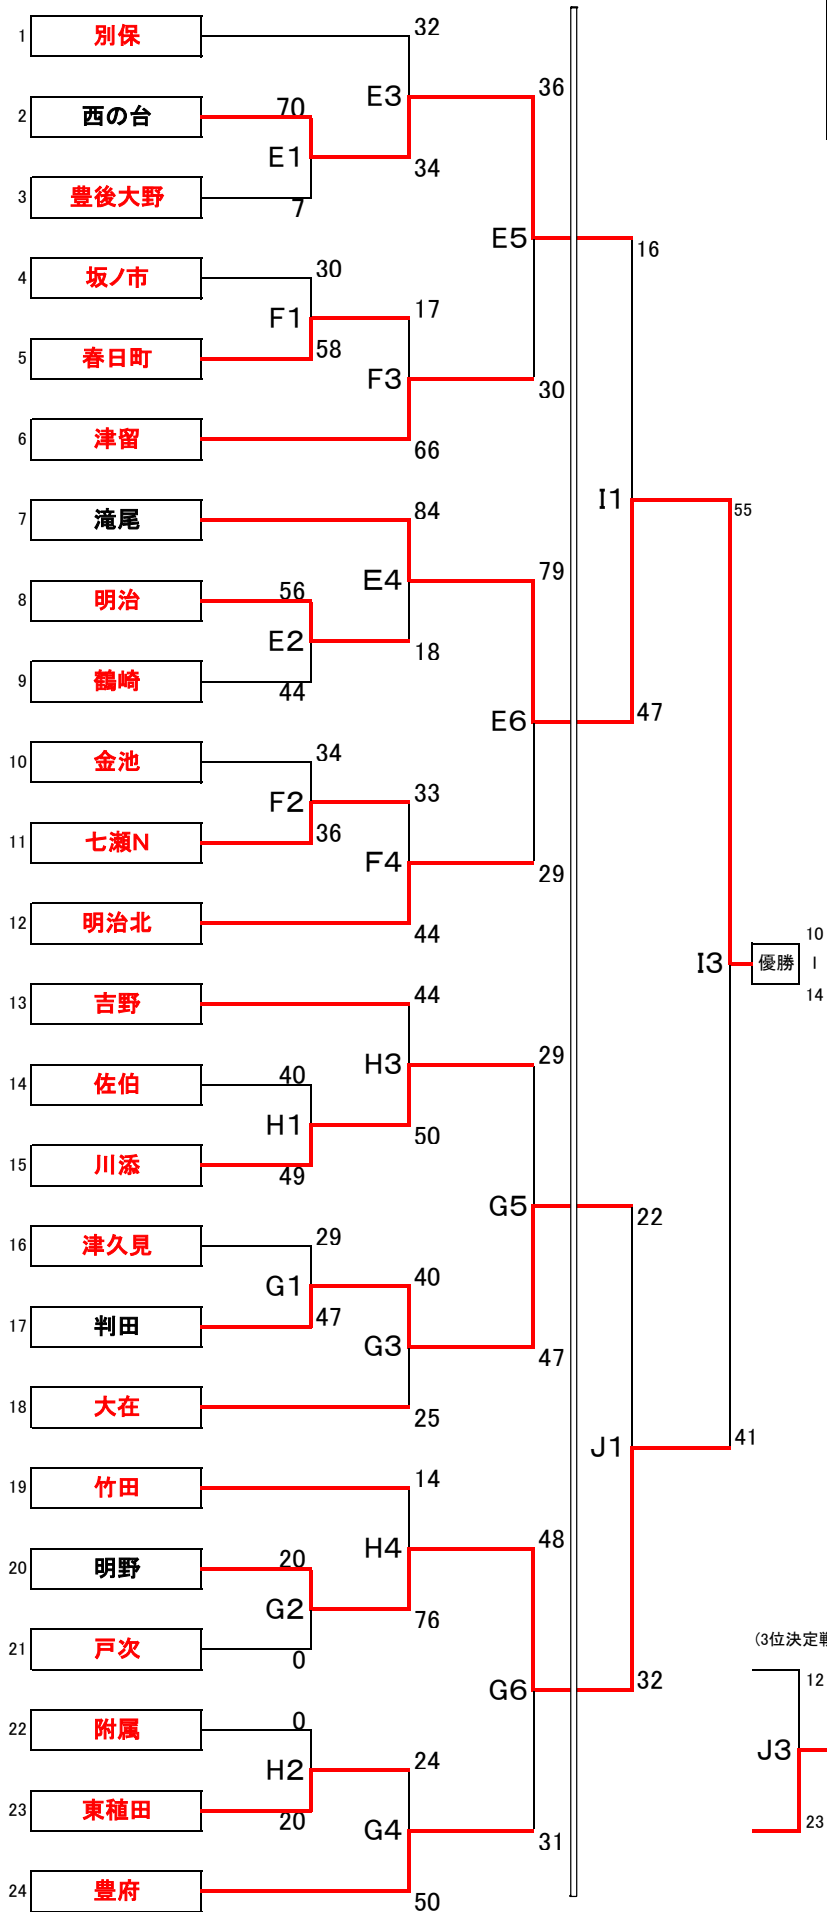

2012 新人大会 トーナメント表

《男子の部》

【4/21(土)】

【4/28(土)】

明野西小会場	A・B
吉野小会場	C・D
西の台小会場	E・F
判田小会場	G・H
南大分体育館	I・J

10	9	8	18
1	1	1	1
12	5	10	6

優勝	豊府
準優勝	川添
3位	西の台

(3位決定戦)

13
J4
73

2012 新人大会 トーナメント表

《女子の部》

【4/22(日)】

【4/28(土)】

明野西小会場
A・B
吉野小会場
C・D
西の台小会場 E・
F
判田小会場

優勝	10	14	10	21
	14	8	15	4

優勝	滝尾
準優勝	明野
3位	判田

(3位決定戦)