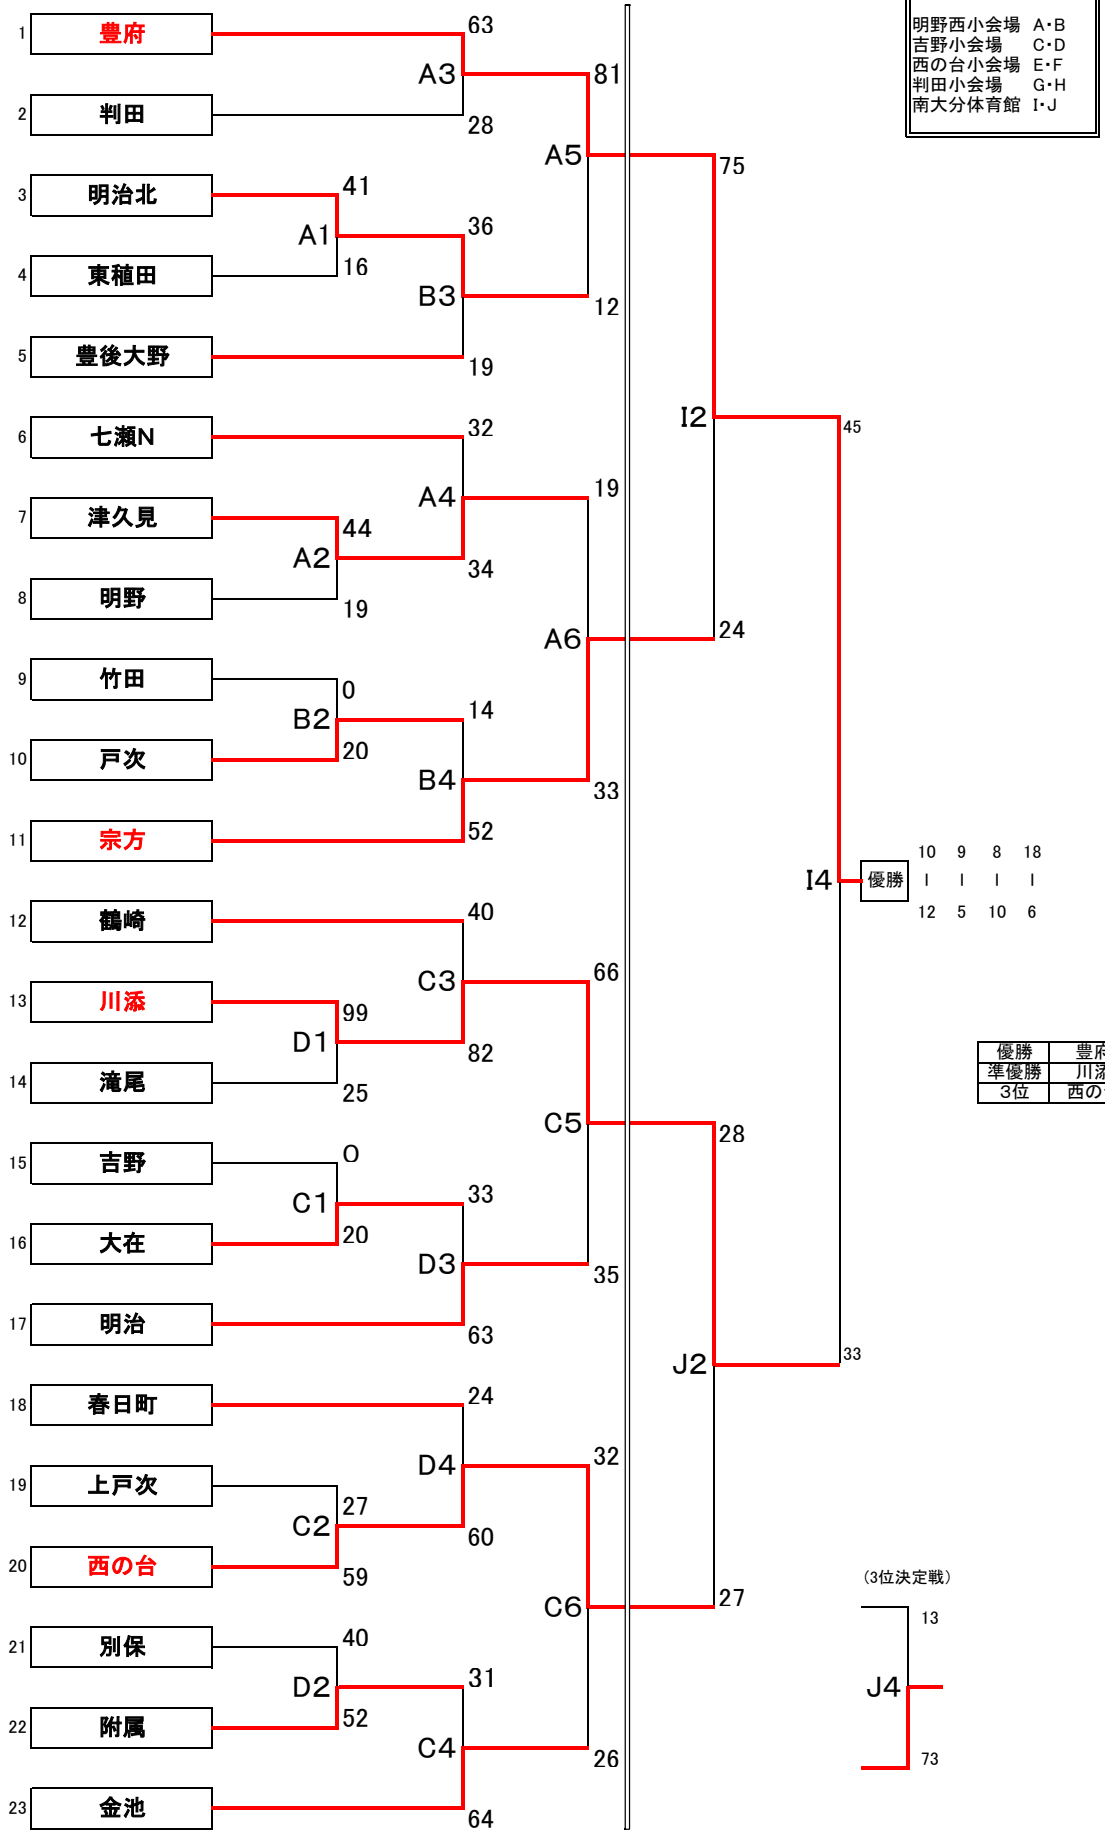

2012 新人大会 トーナメント表

《男子の部》

【4/21(土)】

【4/28(土)】

明野西小会場	A・B
吉野小会場	C・D
西の台小会場	E・F
判田小会場	G・H
南大分体育館	I・J

10	9	8	18
1	1	1	1
12	5	10	6

優勝	豊府
準優勝	川添
3位	西の台

(3位決定戦)

13
J4
73

2012 新人大会 トーナメント表

《女子の部》

【4/22(日)】

【4/28(土)】

明野西小会場
A・B
吉野小会場
C・D
西の台小会場 E・
F
判田小会場

優勝	10	14	10	21
	14	8	15	4

優勝	滝尾
準優勝	明野
3位	判田

(3位決定戦)