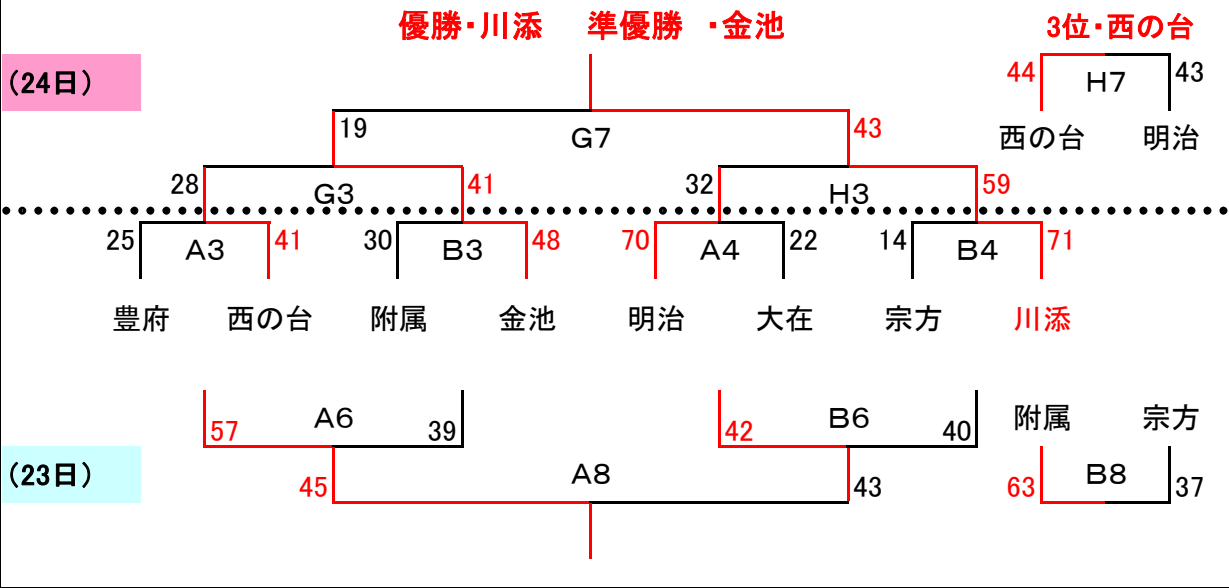

## 【男子】

### 【1～2位トーナメント】

### 【めいじん杯出場決定戦】

(24日)

### 【3～4位トーナメント】