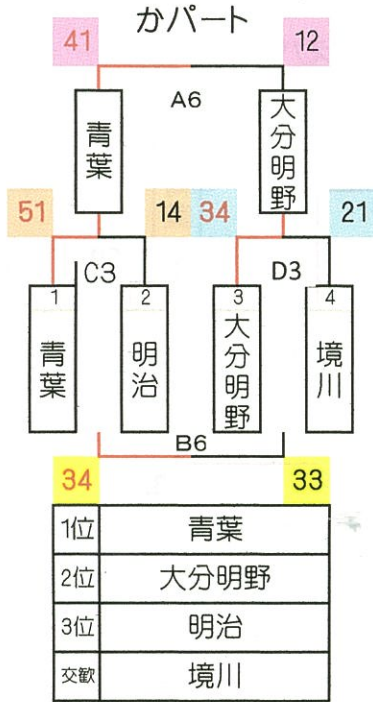

MEIJIN CUP 2012

組み合わせ（勝ち上がり表）男子の部

1
目

2
目

交流戦

宗方	0	勝	2	負
付属	2	勝	0	負
判田	0	勝	2	負
西の台	2	勝	0	負
戸畑	1	勝	1	負

MEIJIN CUP 2012

組み合わせ（勝ち上がり表） 女子の部

1日目

2日目