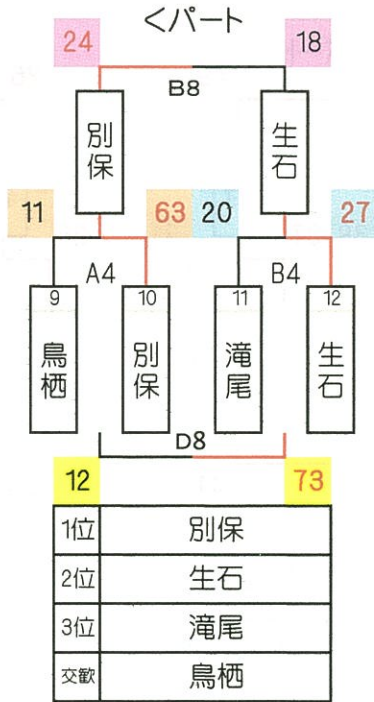

MEIJIN CUP 2012

組み合わせ（勝ち上がり表）男子の部

1
目

2
目

交流戦

宗方	0	勝	2	負
付属	2	勝	0	負
判田	0	勝	2	負
西の台	2	勝	0	負
戸畑	1	勝	1	負

MEIJIN CUP 2012

組み合わせ（勝ち上がり表） 女子の部

1日目

2日目