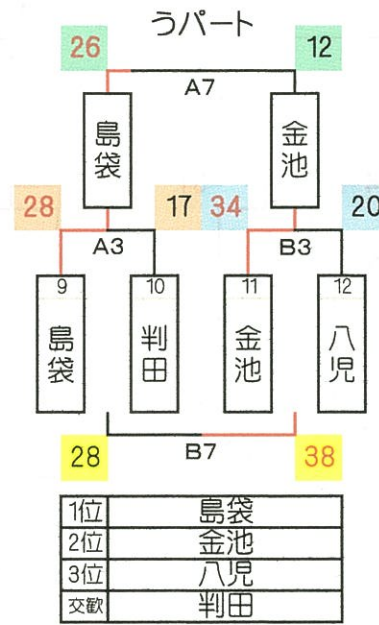

MEIJIN CUP 2012

組み合わせ（勝ち上がり表）男子の部

1
目

2
目

交流戦

宗方	0	勝	2	負
付属	2	勝	0	負
判田	0	勝	2	負
西の台	2	勝	0	負
戸畑	1	勝	1	負

MEIJIN CUP 2012

組み合わせ（勝ち上がり表） 女子の部

1日目

2日目