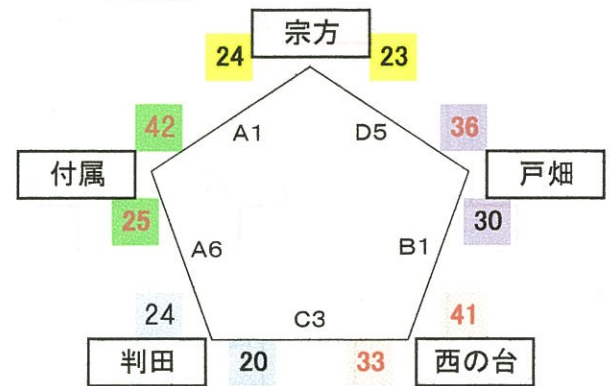

MEIJIN CUP 2012

組み合わせ（勝ち上がり表）男子の部

1
目

2
目

交流戦

宗方	0	勝	2	負
付属	2	勝	0	負
判田	0	勝	2	負
西の台	2	勝	0	負
戸畑	1	勝	1	負

MEIJIN CUP 2012

組み合わせ（勝ち上がり表） 女子の部

1日目

2日目