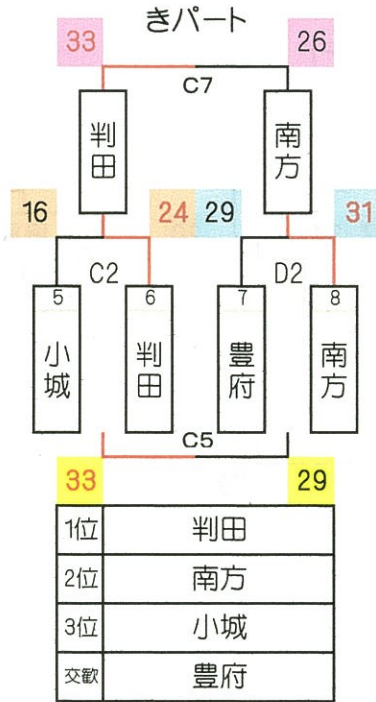

MEIJIN CUP 2012

組み合わせ（勝ち上がり表）男子の部

1
目

2
目

交流戦

宗方	0	勝	2	負
付属	2	勝	0	負
判田	0	勝	2	負
西の台	2	勝	0	負
戸畑	1	勝	1	負

MEIJIN CUP 2012

組み合わせ（勝ち上がり表） 女子の部

1日目

2日目