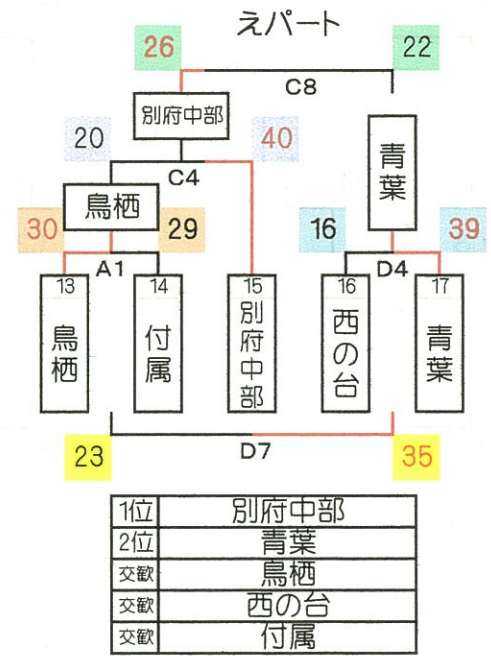

MEIJIN CUP 2012

組み合わせ（勝ち上がり表）男子の部

1
目

2
目

交流戦

宗方	0	勝	2	負
付属	2	勝	0	負
判田	0	勝	2	負
西の台	2	勝	0	負
戸畑	1	勝	1	負

MEIJIN CUP 2012

組み合わせ（勝ち上がり表） 女子の部

1日目

2日目