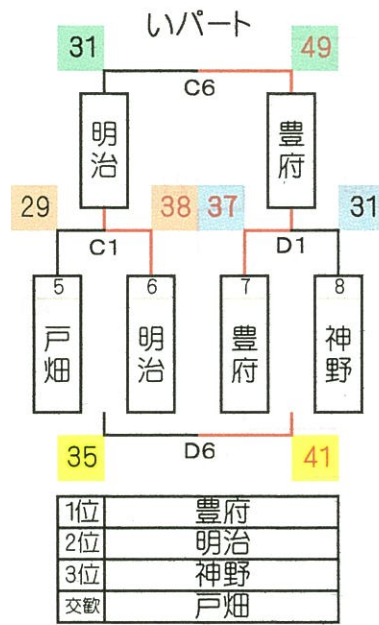

MEIJIN CUP 2012

組み合わせ（勝ち上がり表）男子の部

1
目

2
目

交流戦

宗方	0	勝	2	負
付属	2	勝	0	負
判田	0	勝	2	負
西の台	2	勝	0	負
戸畑	1	勝	1	負

MEIJIN CUP 2012

組み合わせ（勝ち上がり表） 女子の部

1日目

2日目