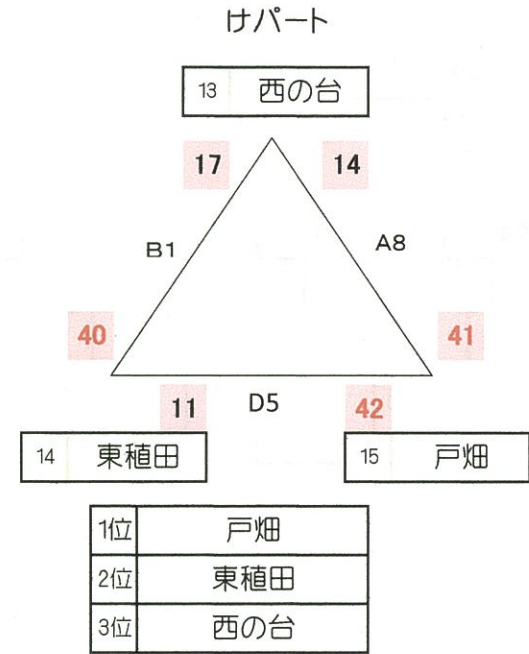

MEIJIN CUP 2012

組み合わせ（勝ち上がり表）男子の部

1
目

2
目

交流戦

宗方	0	勝	2	負
付属	2	勝	0	負
判田	0	勝	2	負
西の台	2	勝	0	負
戸畑	1	勝	1	負

MEIJIN CUP 2012

組み合わせ（勝ち上がり表） 女子の部

1日目

2日目