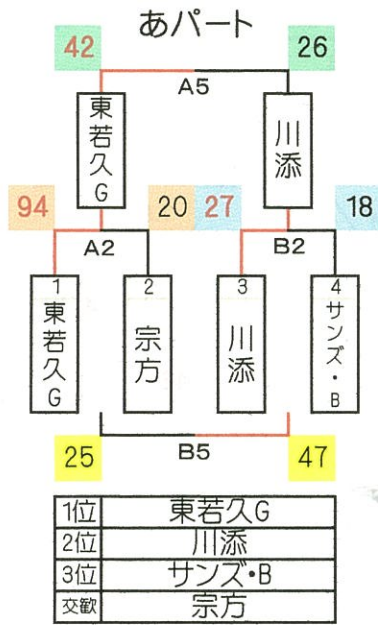

MEIJIN CUP 2012

組み合わせ（勝ち上がり表）男子の部

1
目

2
目

交流戦

宗方	0	勝	2	負
付属	2	勝	0	負
判田	0	勝	2	負
西の台	2	勝	0	負
戸畑	1	勝	1	負

MEIJIN CUP 2012

組み合わせ（勝ち上がり表） 女子の部

1日目

2日目