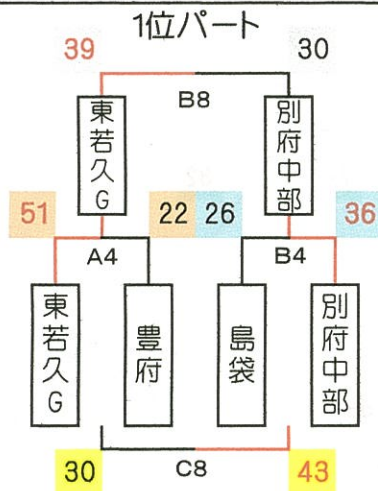

MEIJIN CUP 2012

組み合わせ（勝ち上がり表）男子の部

1
目

2
目

交流戦

宗方	0	勝	2	負
付属	2	勝	0	負
判田	0	勝	2	負
西の台	2	勝	0	負
戸畑	1	勝	1	負

MEIJIN CUP 2012

組み合わせ（勝ち上がり表） 女子の部

1日目

2日目