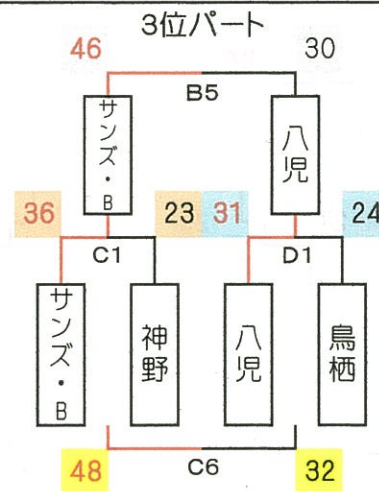

MEIJIN CUP 2012

組み合わせ（勝ち上がり表）男子の部

1
目

2
目

交流戦

宗方	0	勝	2	負
付属	2	勝	0	負
判田	0	勝	2	負
西の台	2	勝	0	負
戸畑	1	勝	1	負

MEIJIN CUP 2012

組み合わせ（勝ち上がり表） 女子の部

1日目

2日目