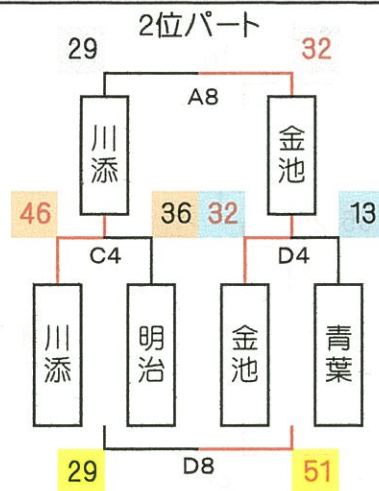

MEIJIN CUP 2012

組み合わせ（勝ち上がり表）男子の部

1
目

2
目

交流戦

宗方	0	勝	2	負
付属	2	勝	0	負
判田	0	勝	2	負
西の台	2	勝	0	負
戸畑	1	勝	1	負

MEIJIN CUP 2012

組み合わせ（勝ち上がり表） 女子の部

1日目

2日目