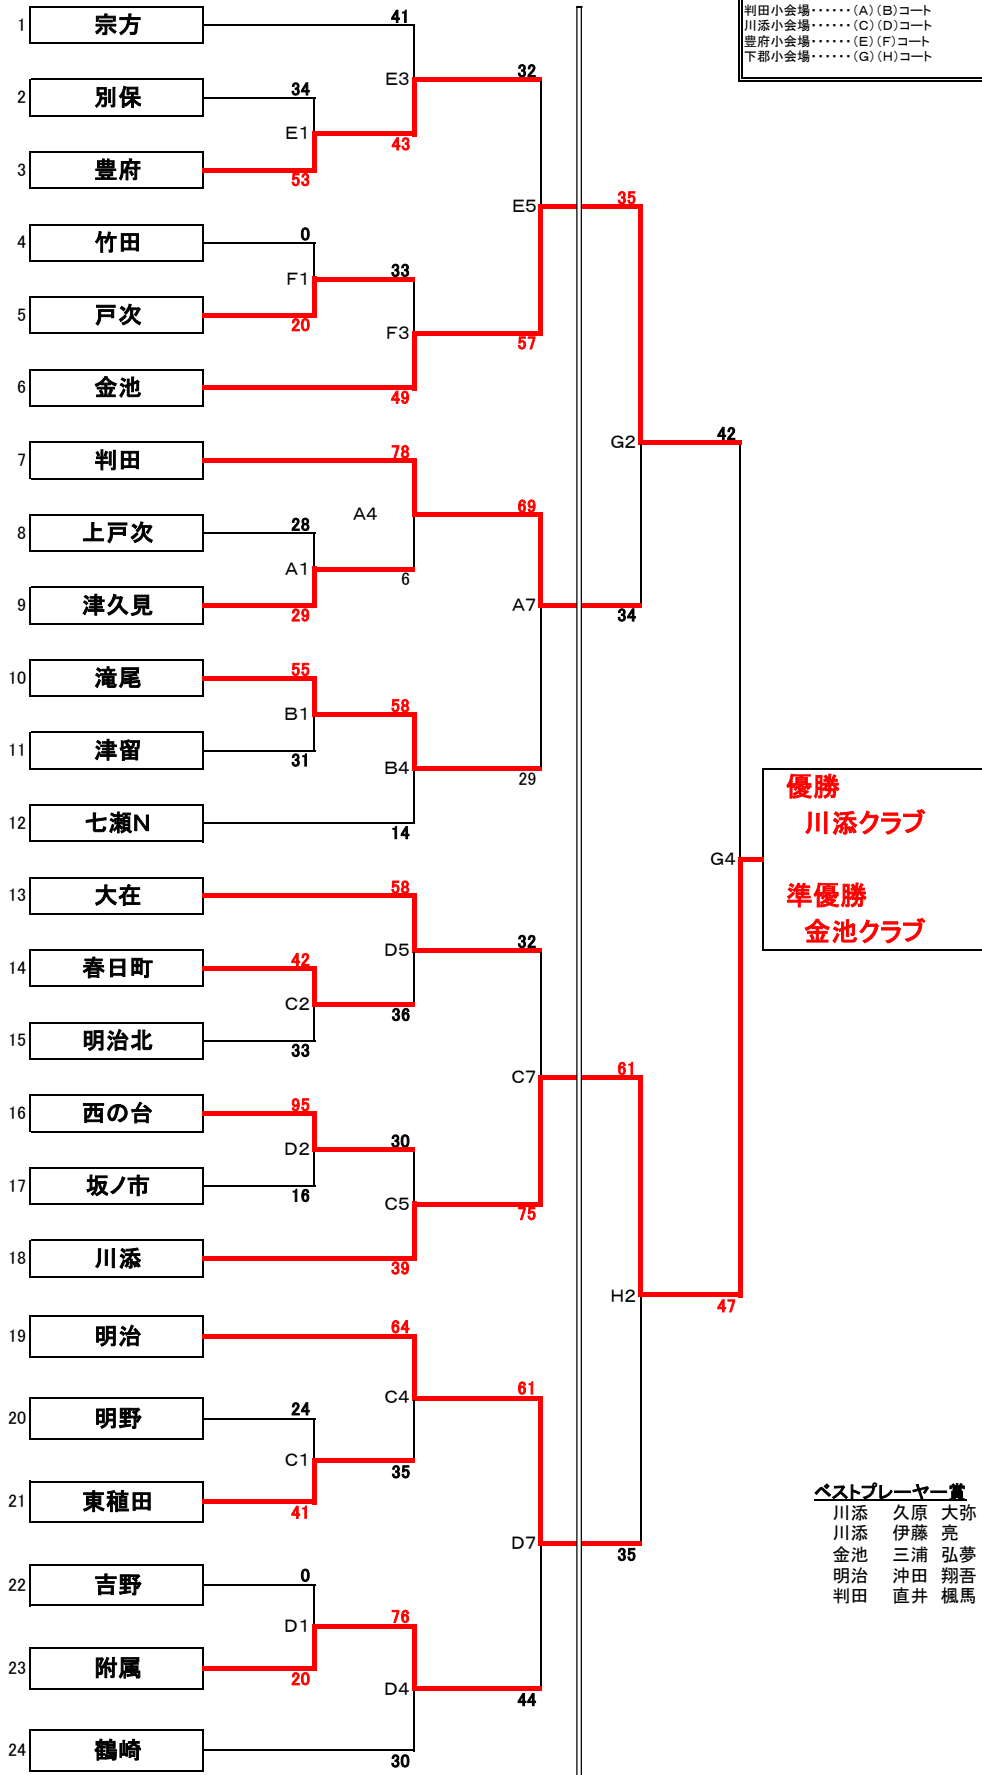

# 第25回 6年生大会(アサリ杯) トーナメント表

《男子の部》

【9/8(土)】

【9/9(日)】

第25回 6年生大会(アサリ杯) トーナメント表

《女子の部》

【9/8(土)】

【9/9(日)】