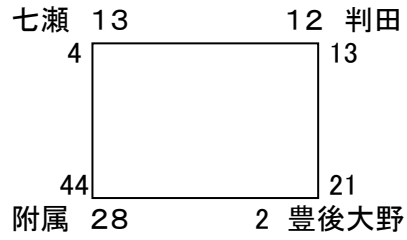

2012年度 キッズ2月大会結果

「男子あパート」西の台会場

「男子いパート」横瀬会場

「男子うパート」吉野会場

「女子えパート」西の台会場

「女子おパート」吉野会場

「女子かパート」吉野会場

「混合きパート」西の台会場

A・Bコート 西の台会場
 C・Dコート 横瀬会場
 E・Fコート 吉野会場

「混合くパート」横瀬会場

「混合けパート」横瀬会場