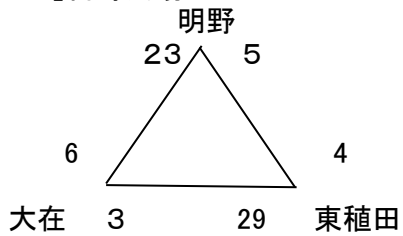

2012年度 キッズ2月大会結果

「男子あパート」西の台会場

「男子いパート」横瀬会場

「男子うパート」吉野会場

「女子えパート」西の台会場

「女子おパート」吉野会場

「女子かパート」吉野会場

「混合きパート」西の台会場

A・Bコート 西の台会場
 C・Dコート 横瀬会場
 E・Fコート 吉野会場

「混合くパート」横瀬会場

「混合けパート」横瀬会場