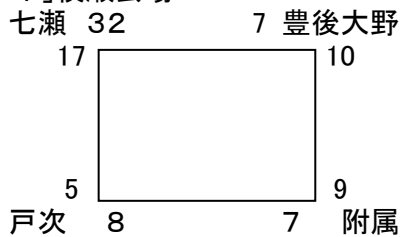

「混合くパート」横瀬会場