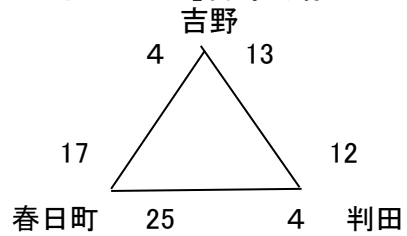

2012年度 キッズ2月大会結果

「男子あパート」西の台会場

「男子いパート」横瀬会場

「男子うパート」吉野会場

「女子えパート」西の台会場

「女子おパート」吉野会場

「女子かパート」吉野会場

「混合きパート」西の台会場

A・Bコート 西の台会場
 C・Dコート 横瀬会場
 E・Fコート 吉野会場

「混合くパート」横瀬会場

「混合けパート」横瀬会場