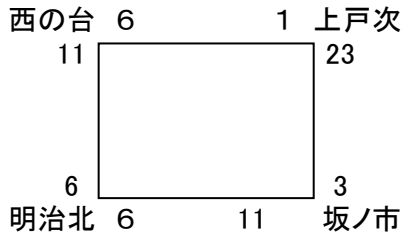

2012年度 キッズ2月大会結果

「男子あパート」西の台会場

「男子いパート」横瀬会場

「男子うパート」吉野会場

「女子えパート」西の台会場

「女子おパート」吉野会場

「女子かパート」吉野会場

「混合きパート」西の台会場

A・Bコート 西の台会場
 C・Dコート 横瀬会場
 E・Fコート 吉野会場

「混合くパート」横瀬会場

「混合けパート」横瀬会場