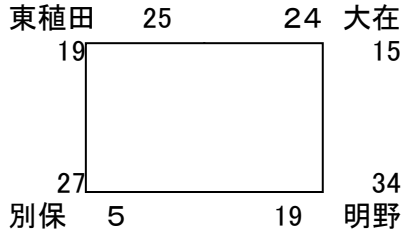

2012年度 キッズ2月大会結果

「男子あパート」西の台会場

「男子いパート」横瀬会場

「男子うパート」吉野会場

「女子えパート」西の台会場

「女子おパート」吉野会場

「女子かパート」吉野会場

「混合きパート」西の台会場

A・Bコート 西の台会場
 C・Dコート 横瀬会場
 E・Fコート 吉野会場

「混合くパート」横瀬会場

「混合けパート」横瀬会場