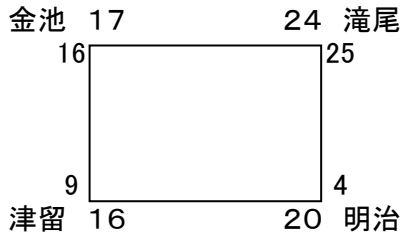

2012年度 キッズ2月大会結果

「男子あパート」西の台会場

「男子いパート」横瀬会場

「男子うパート」吉野会場

「女子えパート」西の台会場

「女子おパート」吉野会場

「女子かパート」吉野会場

「混合きパート」西の台会場

A・Bコート 西の台会場
 C・Dコート 横瀬会場
 E・Fコート 吉野会場

「混合くパート」横瀬会場

「混合けパート」横瀬会場